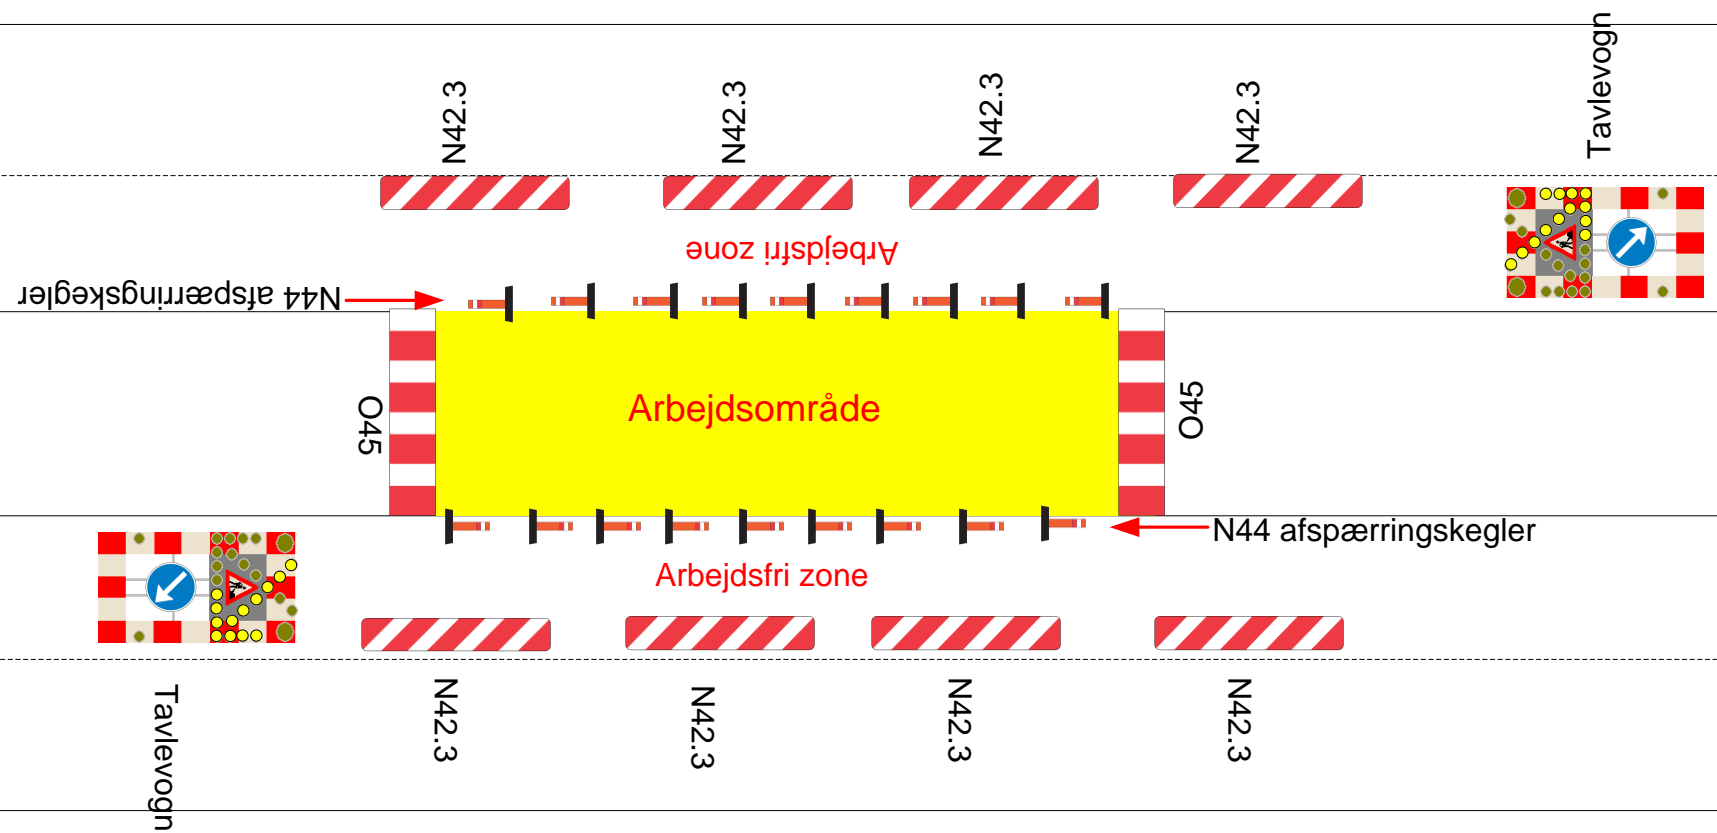

Kørebane

Kørebane

Midterrabat

Kørebane

Kørebane

Afspærringsplan for vejarbejde

Sag: **Beplantning af midterrabat Nørrebrogade**

Udarbejdet af: **Paul-Erwin Henningfeldt**

Rev:

Natur og vejservice
Edwin Rahrsvvej 64
8220 Brabrand
Tlf.89405620